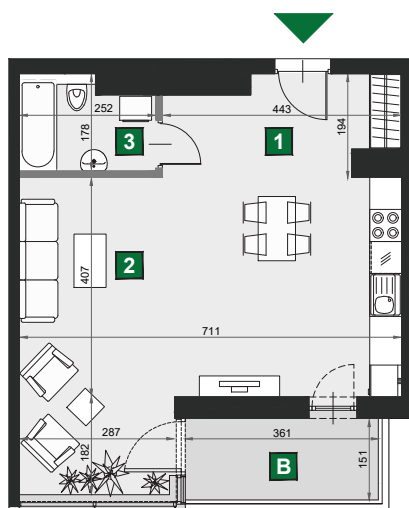

WIŚLANETARASY 2.0

A 47

budynek	A
piętro	4
mieszkanie	A 47
liczba pokoi	1

B balkon	5,43 m ²
1 przedpokój	7,41 m ²
2 pokój dzienny z aneksem kuch.	34,18 m ²
3 łazienka	4,02 m ²

powierzchnia	45,61 m ²
cena brutto	387 685 zł

0 1 2 [m]